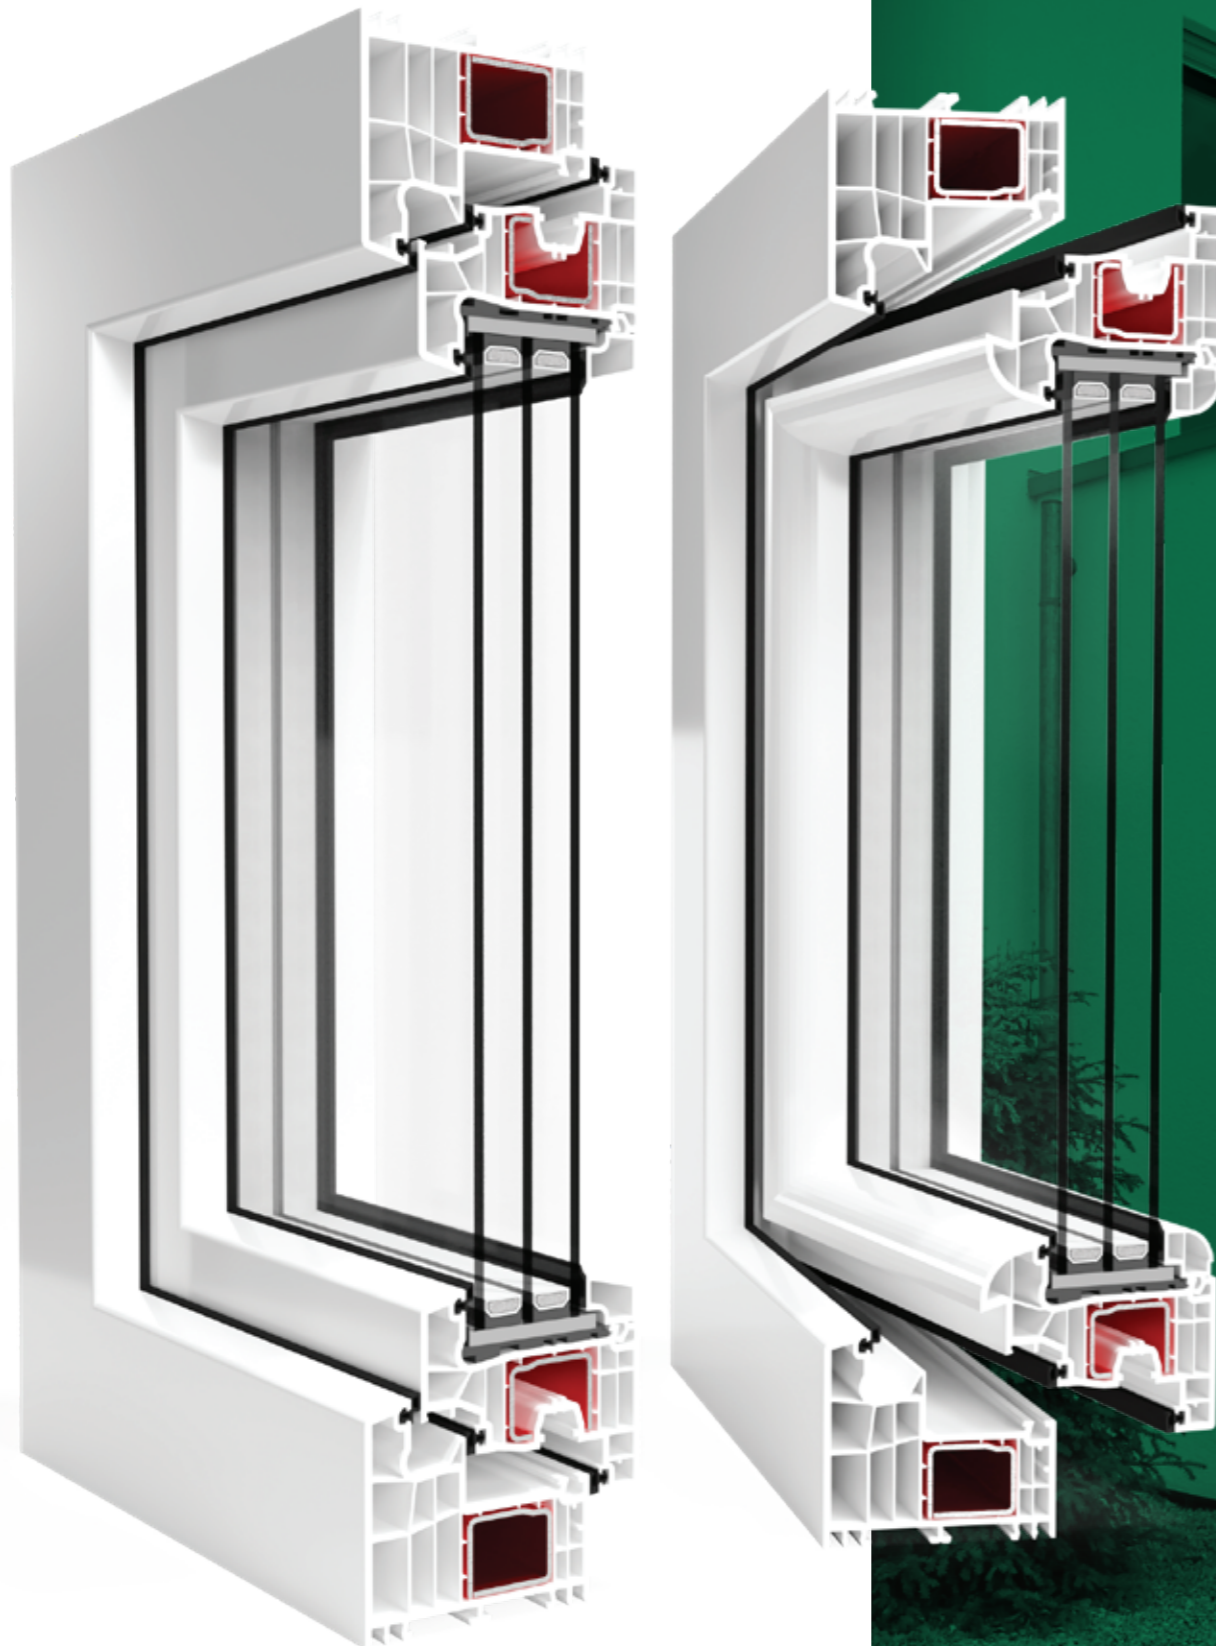

# SALAMANDER

SYSTÉMY OKIEN A DVERÍ PVC

# BLUEEVOLUTION 92

SYSTÉM OKIEN A DVERÍ

Záruka najvyššej energetickej hospodárnosti. Riešenie spája moderné technológie, funkčnosť a skvelý dizajn, čoho výsledkom sú okná najvyššej triedy. Charakteristickým znakom systému je mimoriadne snehobiela farba a lesk profilu.

- profil triedy A,
- 6-komorová konštrukcia,
- stavebná hĺbka 92 mm,
- ocelová výstuž upevnená v ráme ako štandard,
- biele, hnedé a karamelové jadro,
- profily štandardne spájané inovatívnou technológiou V-Perfect,
- kovanie štandardne vybavené 6 bodmi proti vlámaniu na jednom krídle,
- blokovanie nesprávnej polohy kľučky v štandarde (okno RU),
- rohové mikrovetranie v štandarde (okno RU),
- zasklenie sklami do hrúbky 61 mm,
- štandardná zasklievacia súprava je 4th/18Ar/4/18Ar/4th [Ug=0,5]\*,
- systém vybavený 3 tesneniami,
- kovania pracujú v tzv. suchej komore, čo zvyšuje ich životnosť,
- charakteristický extrémne biely a lesklý profil,
- možnosť zasklenia štvorsklom,
- možnosť použitia skrytého kovania,
- k dispozícii vo verzii s plochým alebo presahujúcim krídlom,
- odporúčané pre pasívne stavby.

- profil triedy B,
- 6-komorová konštrukcia,
- stavebná hĺbka 82 mm,
- biele, hnedé, karamelové a antracitové jadro,
- profily štandardne spájané inovatívnou technológiou V-Perfect,
- blokovanie nesprávnej polohy kľučky v štandarde (okno RU),
- rohové mikrovetrание v štandarde (okno RU),
- kovanie štandardne vybavené 6 bodmi proti vlámaniu na jednom krídle,
- systém vybavený 3 tesneniami,
- kovania pracujú v tzv. suchej komore, čo zvyšuje ich životnosť,
- zasklenie sklami do hrúbky 53 mm,
- štandardná zasklievacía súprava je 4th/18Ar/4/18Ar/4th [Ug=0,5]\*,
- k dispozícii vo verzii s plochým krídlom,
- možnosť použitia hliníkových krytov,
- odporúčané pre energeticky úsporné stavby.