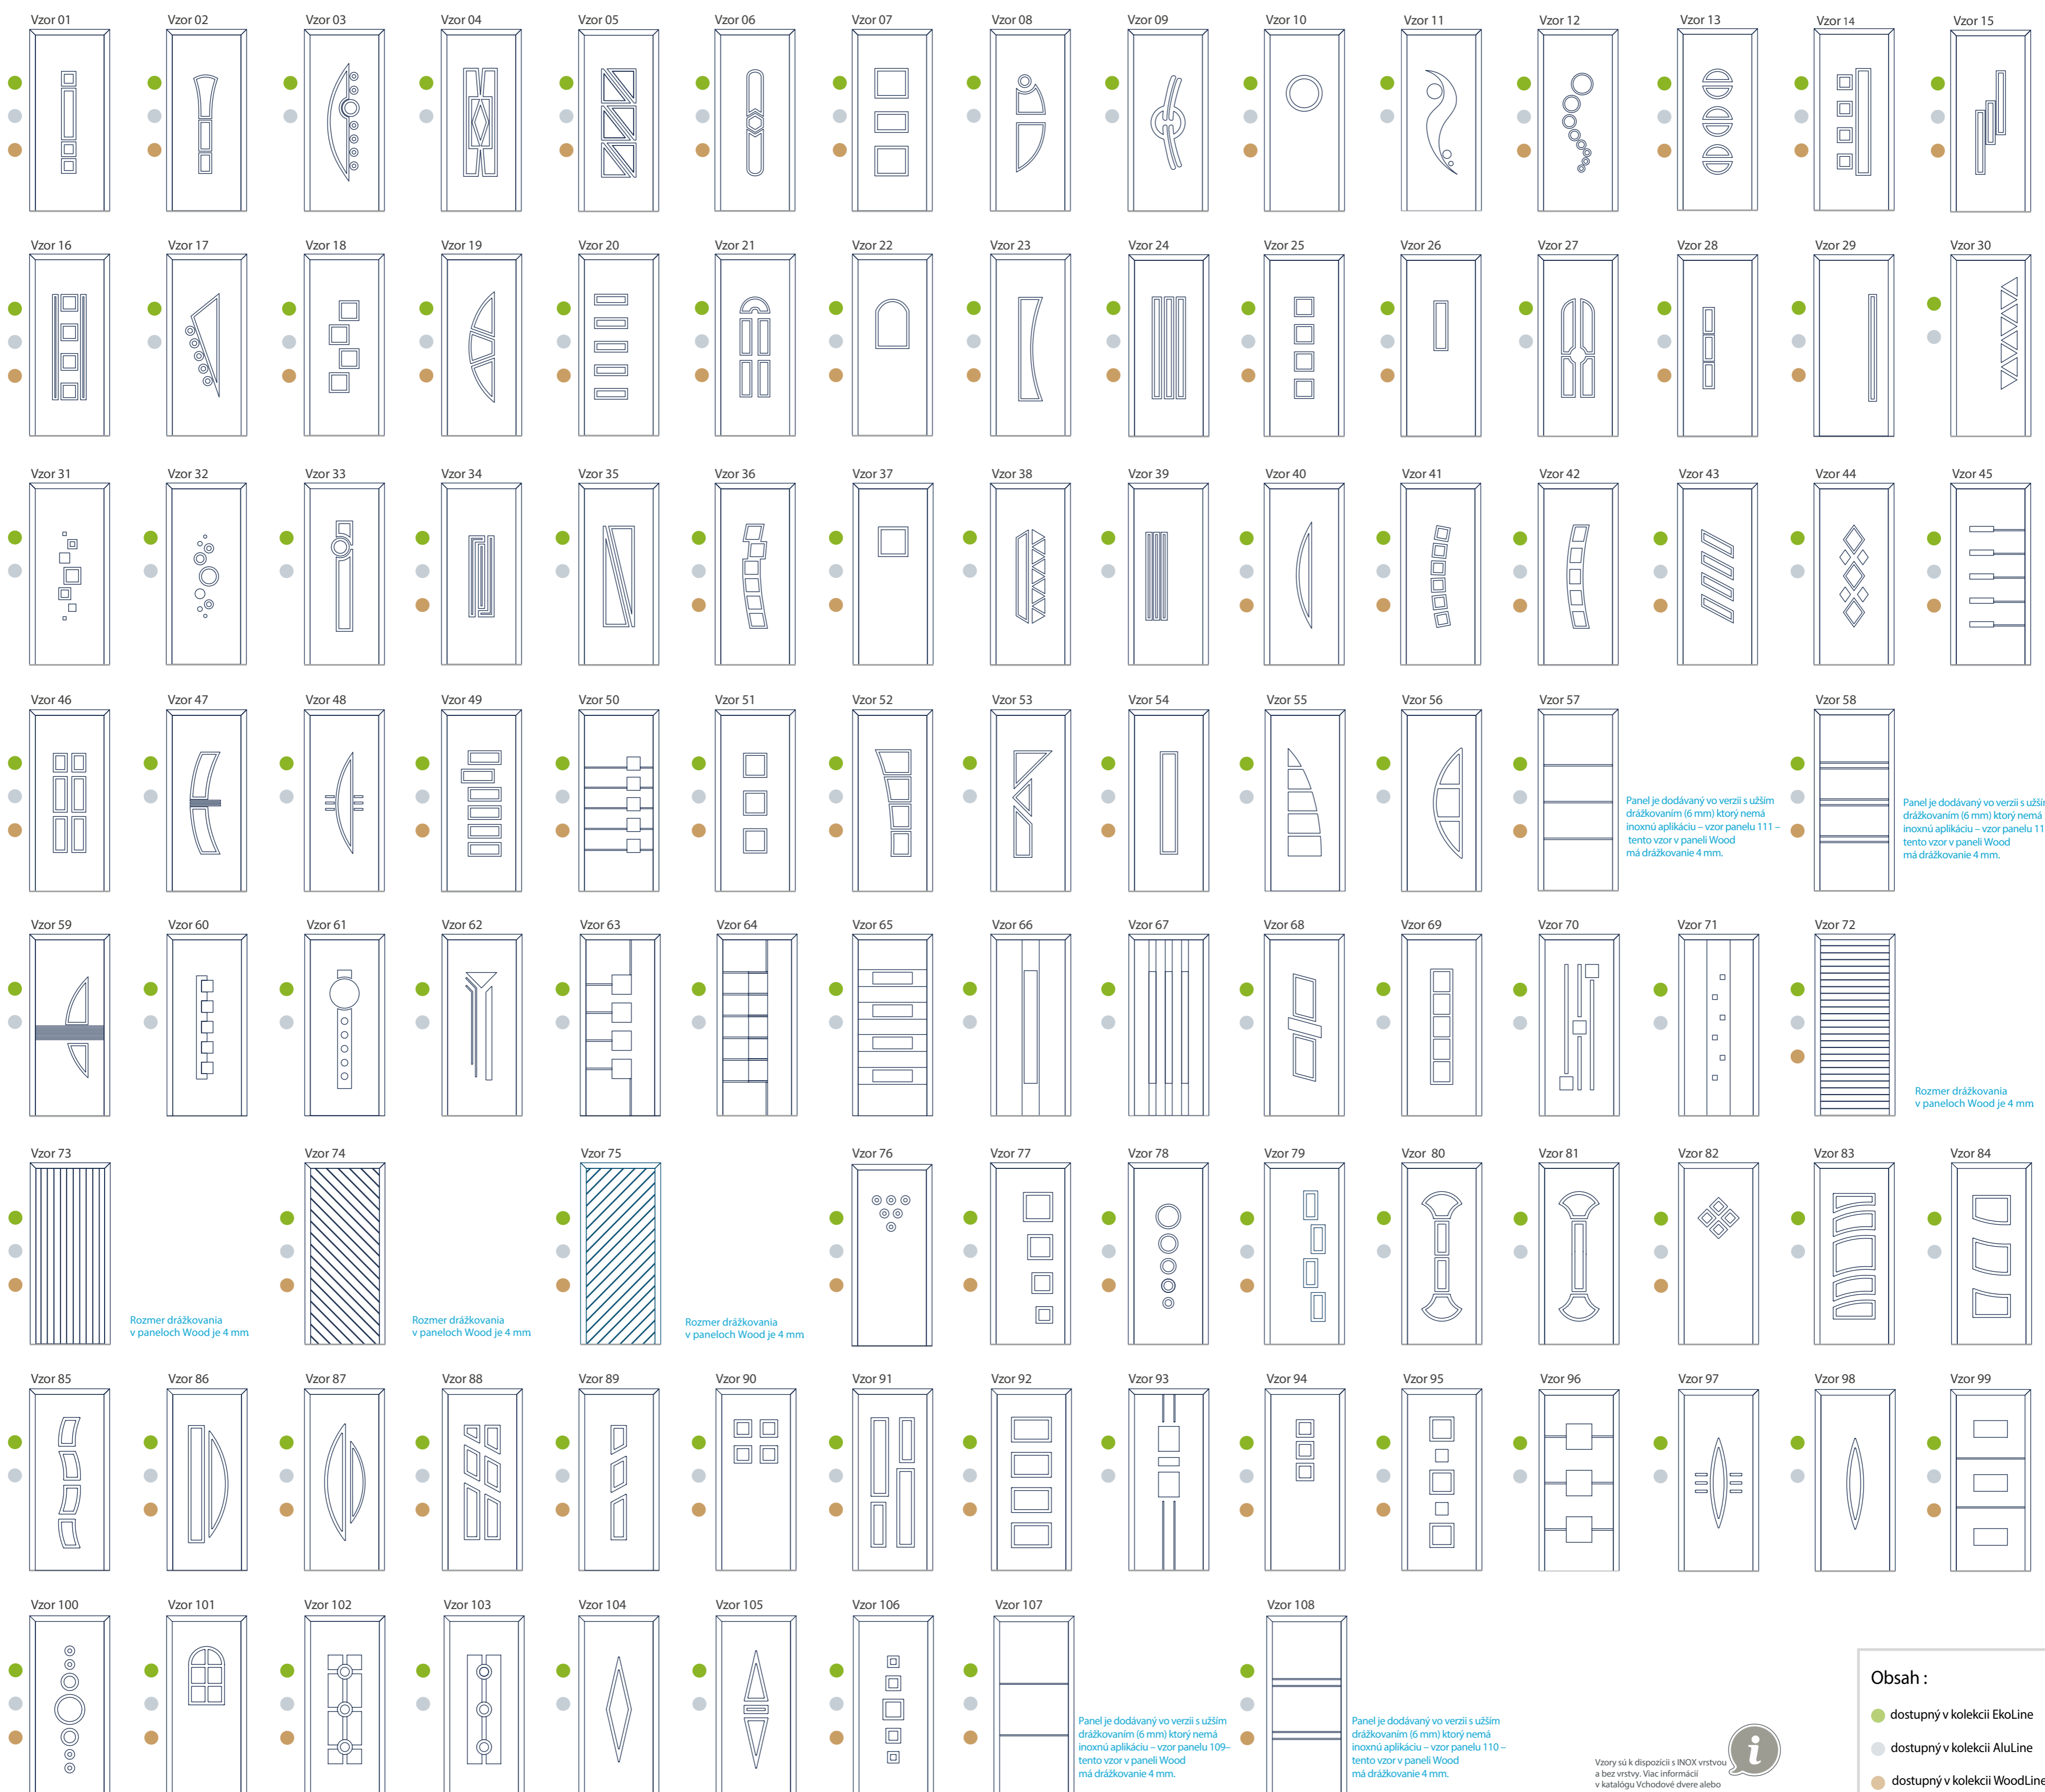

EkoLine

PVC panely

AluLine

Hliníkové panely

WoodLine

Drevené panely